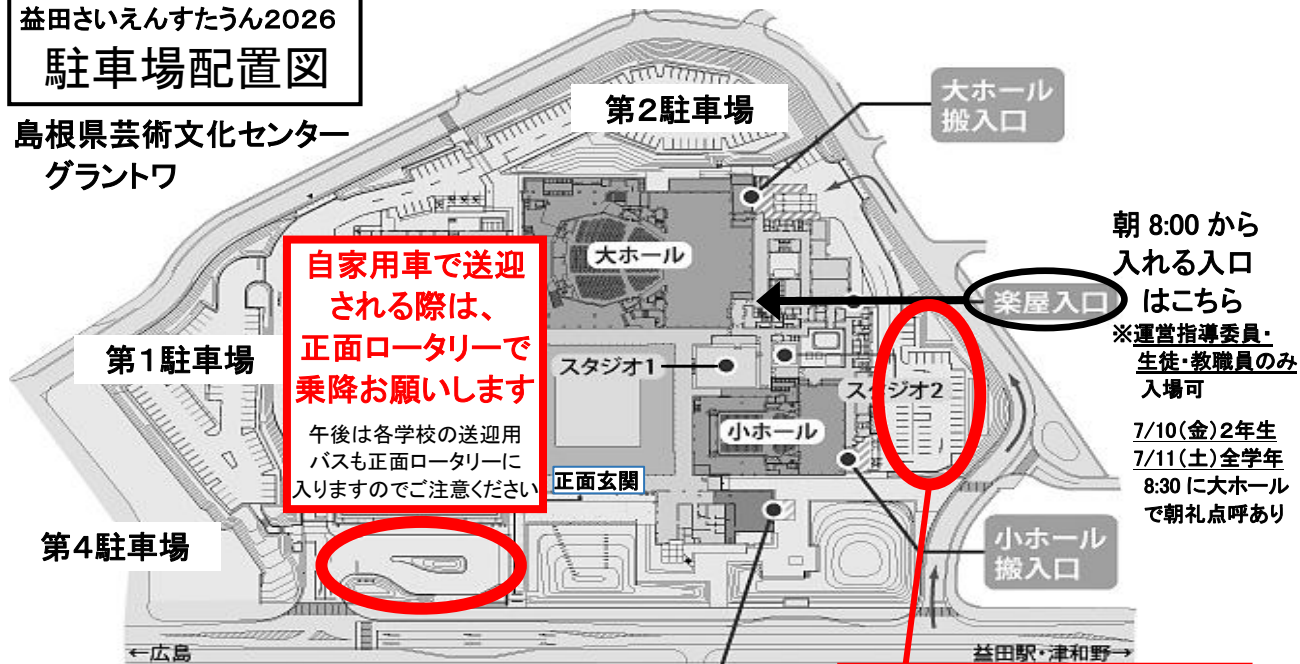

7月10日(金)・11日(土)
益田さいえんすたうん2026

駐車場配置図

島根県芸術文化センター
グラントウ

※駐車場のご利用については、西側の第3駐車場を除いて、制限はございません

**自家用車で送迎
される際は、
正面ロータリーで
乗降お願いします**

午後は各学校の送迎用
バスも正面ロータリーに
入りますのでご注意ください

朝 8:00 から
入れる入口
はこちら
※運営指導委員・
生徒・教職員のみ
入場可
7/10(金)2年生
7/11(土)全学年
8:30 に大ホール
で朝礼点呼あり

正面玄関等は朝8:45以降、開きます。
7月11日(土)の大ホール開場は9:00です。
(7月10日(金)は小中学生向けプログラムをおこないます)

(生徒駐輪場)
西側第3駐車場へのお車の
乗り入れはご遠慮ください

保護者の皆様へ

第3駐車場は、生徒駐輪場として利用し、特に朝は生徒が楽屋入口からの入場となり大変混雑します。
生徒の安全確保のため、自家用車で送迎の際は、西側第3駐車場への車の乗り入れはご遠慮ください。